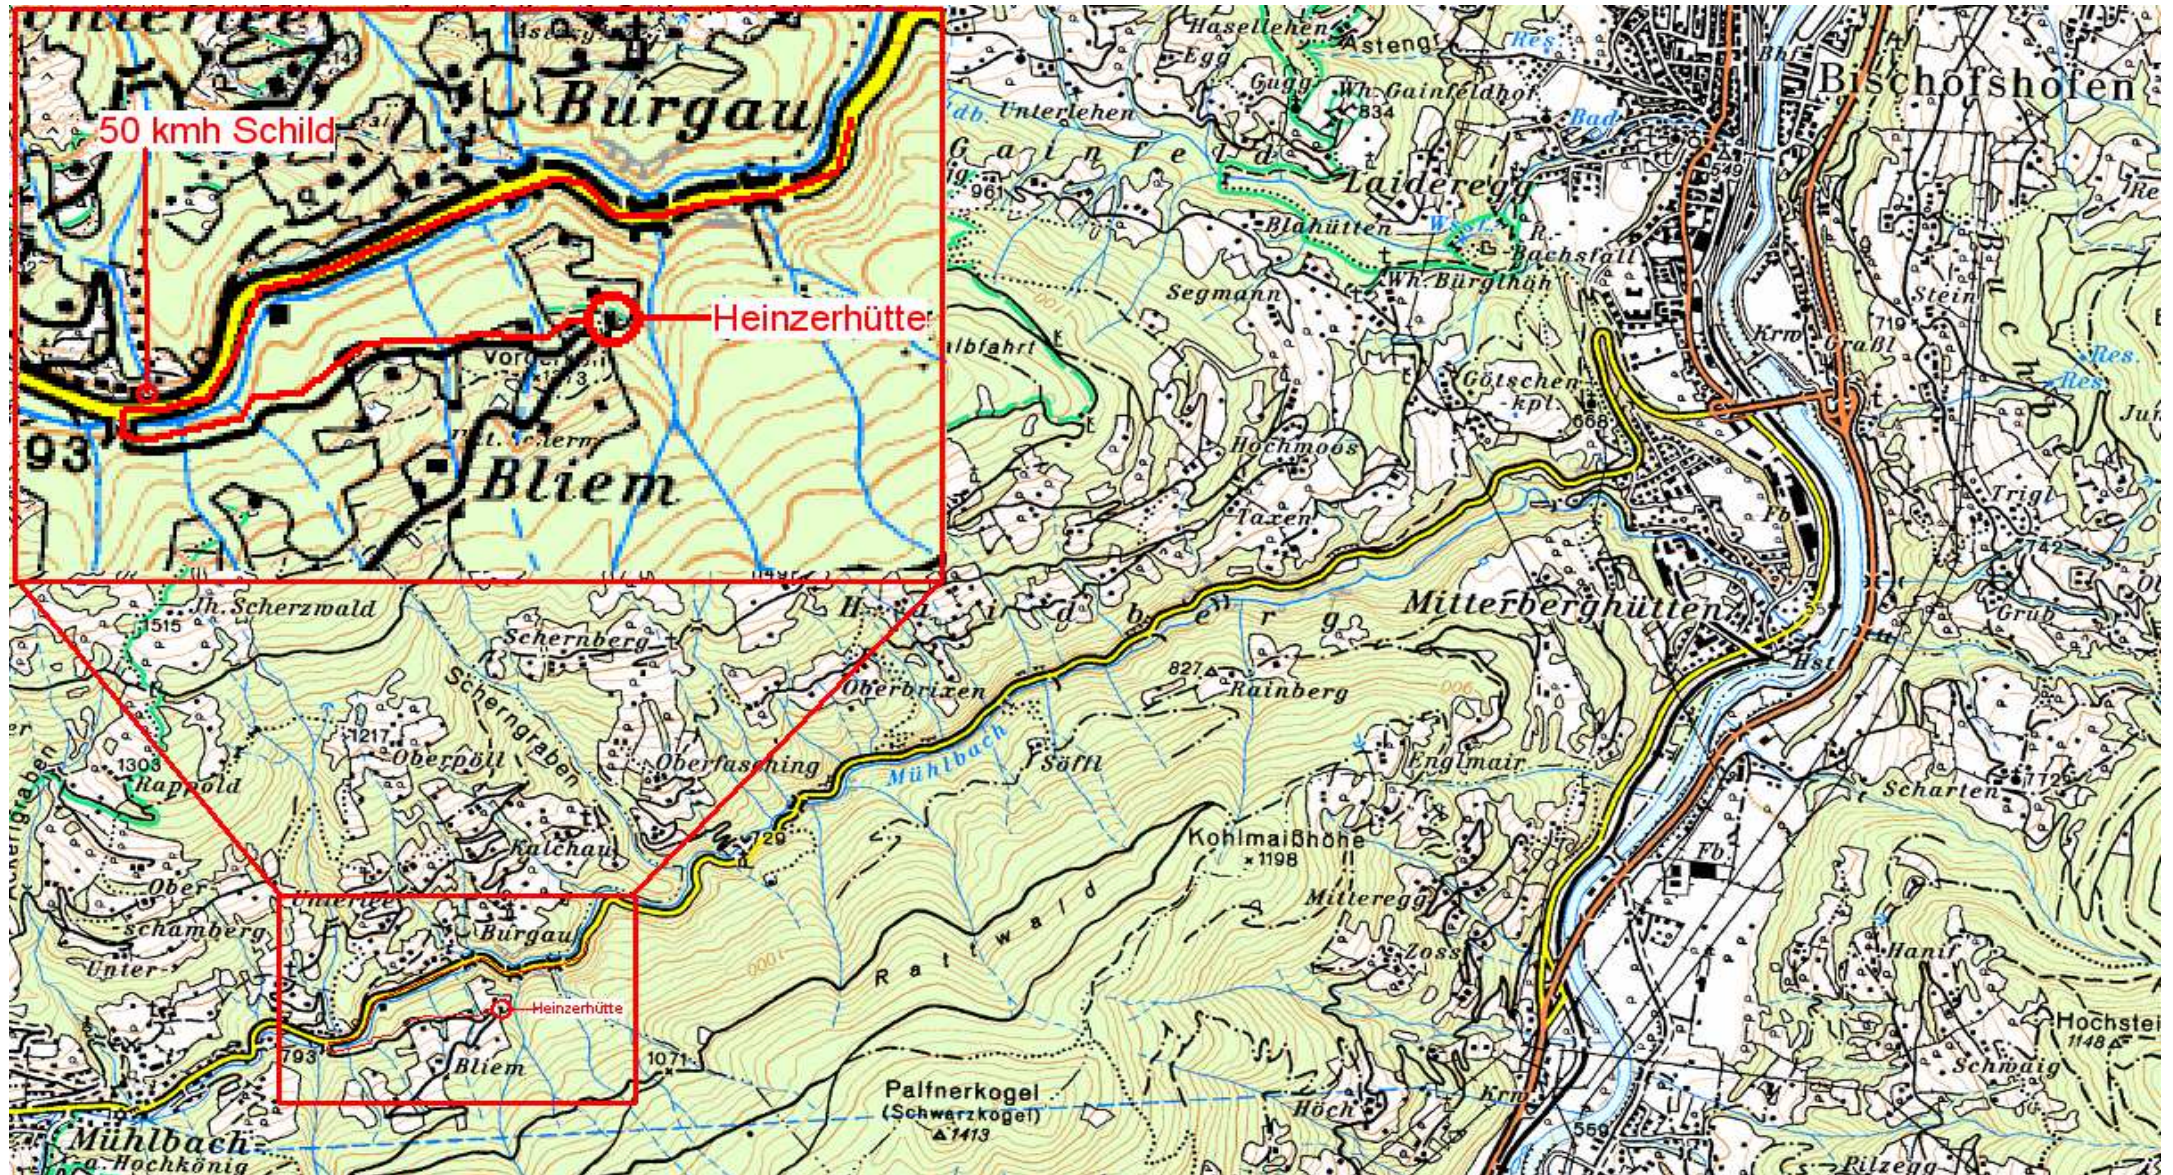

## Anfahrtsplan zur Heinzerhütte

Koordinaten für das NAVI  
Längengrad 47°22' 48,53"  
Breitengrad 13°09' 17,03"

Salzburg

Zell am See